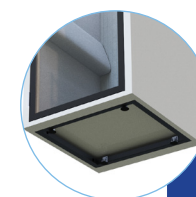

DIMENSIONS

CARACTÉRISTIQUES

DÉTECTEUR DE PRÉSENCE INTÉGRÉ
Couplé avec l'éclairage

SIGNAL EXTÉRIEUR D'OCCUPATION
Un témoin lumineux rouge ou blanc

ÉCLAIRAGE
LED au plafond

ÉQUIPEMENTS DE SÉRIE

CONNECTIQUES

1 220 V
2 USB A
1 RJ45 (option)

MOBILE

4 roulettes directionnelles pivotantes à 360° montées sur vérins

Poids : **330 kg**
Dimensions tablette : **650*380 mm (L*P)**
Épaisseur verre porte : **8 mm sécurit**
Épaisseur verre dos : **6 mm feuilleté**
Sortie électrique : **Arrière - Prise 220 V**