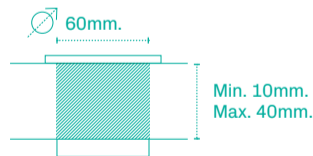

Installation / Installation