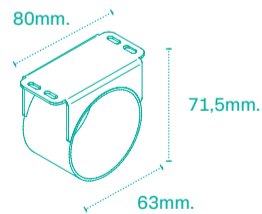

#### Caractéristiques techniques

- Son design masque la découpe circulaire de 60 mm de diamètre réalisée pour son installation.
- Disponible avec une garniture blanche (RAL 9010) ou noire (RAL 9011).
- Fournit 1 prise de courant seule ou avec différentes combinaisons d'USB de charge type A et type C jusqu'à 60W.
- Comprend un câble d'alimentation de 230 mm avec un connecteur rapide à son extrémité, ce qui permet de le connecter individuellement ou de l'interconnecter rapidement et facilement.

#### Mesures / Measures

Prise de courant uniquement. Only power outlet.

Accessoire de fixation horizontale Horizontal fixing accessory.