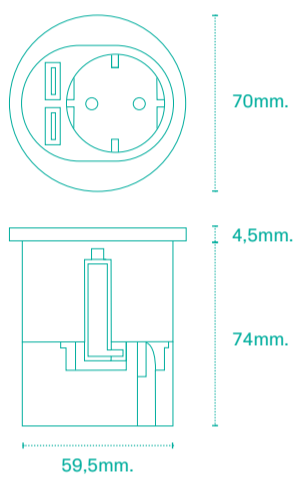

Regular charging

FR

Atom est un exemple de polyvalence compacte, permettant de combiner 1 prise de courant et des connexions USB type A et type C dans le cadre d'une charge standard pour les appareils mobiles et les tablettes.

EN

Atom is the example of compact versatility, making possible the combination of 1 power outlet and USB charging type A and type C in standard charging for mobile devices and tablets.

Mesures / Measures

FR. Atom noir encastré dans un siège.

EN. Black Atom built-in in a seat.

FR. Plusieurs Atom en finition noire installés sur une table de réunion.

EN. Several Atom in black finish installed in a meeting table.

Configurations / Configurations

Prise de courant + USB charge régulière / Power outlet + Regular USB Charging

1 prise + 2 USB type A / 1 socket + 2 USB type A