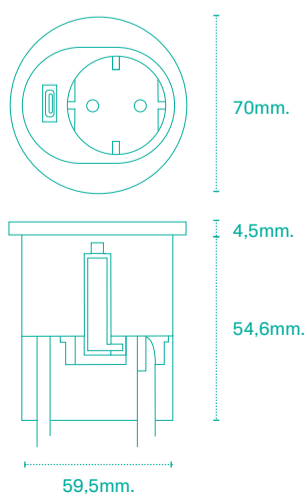

#### Caractéristiques techniques

- Son design masque la découpe circulaire de 60 mm de diamètre réalisée pour son installation.
- Disponible avec une garniture blanche (RAL 9010) ou noire (RAL 9011).
- Fournit 1 prise de courant seule ou avec différentes combinaisons d'USB de charge type A et type C jusqu'à 60W.
- Comprend un câble d'alimentation de 230 mm avec un connecteur rapide à son extrémité, ce qui permet de le connecter individuellement ou de l'interconnecter rapidement et facilement.

## Configurations / Configurations

Prise de courant + USB charge intelligente / Power socket + USB Smart Charging

1 prise + 1 USB type C de 36W ou 60W + Docking 36W ou 60W / 1 socket + 1 USB type C 36W or 60W + Docking 36W or 60W

## Mesures / Measures

Module de charge (Docking). Charging module (Docking).