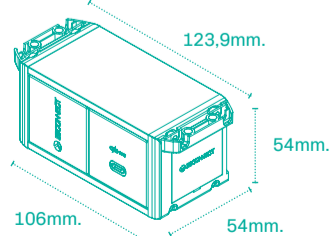

Regular charging

FR

Atom est un exemple de polyvalence compacte, permettant de combiner 1 prise de courant et des connexions USB type A et type C dans le cadre d'une charge standard pour les appareils mobiles et les tablettes.

EN

Atom is the example of compact versatility, making possible the combination of 1 power outlet and USB charging type A and type C in standard charging for mobile devices and tablets.

Mesures / Measures

FR. Atom noir encastré dans un siège.

EN. Black Atom built-in in a seat.

FR. Plusieurs Atom en finition noire installés sur une table de réunion.

EN. Several Atom in black finish installed in a meeting table.

Configurations / Configurations

Prise de courant + USB charge régulière / Power outlet + Regular USB Charging

1 prise + 2 USB type A / 1 socket + 2 USB type A

1 prise + 1 USB type A + 1 USB type C / 1 socket + 1 USB type A + 1 USB type C

1 prise + 2 USB type C / 1 socket + 2 USB type C

Smart charging up to 60W

FR. Atom blanc avec USB de charge intelligente installé dans cabine.

EN. White Atom with USB Smart Charging installed in a phone booth.

FR

Dans le cadre de notre défi pour atteindre le minimalisme et la forme, nos chargeurs USB type C intelligents de 36W et 60W sont le fruit de nos efforts d'innovation, compatibles avec la norme Power Delivery 2.0 et créés en exploitant les capacités de la technologie GaN.

Ces modules de charge (Docking) accompagnent le produit de manière indépendante, logés à côté de lui, en assurant une charge rapide et intelligente des mobiles, tablettes et ordinateurs portables de forte puissance jusqu'à 60W.

EN

In our pursuit of minimalism and form, our 36W and 60W smart USB type C chargers are the result of our innovative effort, compatible with the Power Delivery 2.0 standard and created by harnessing the capabilities of GaN technology.