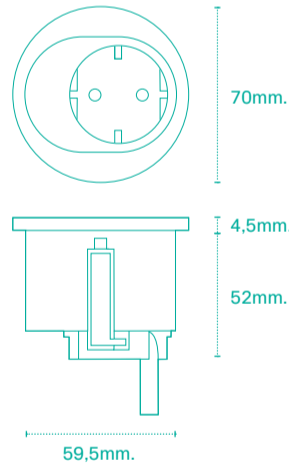

Installation / Installation

Mesures / Measures

Prise de courant uniquement. Only power outlet.